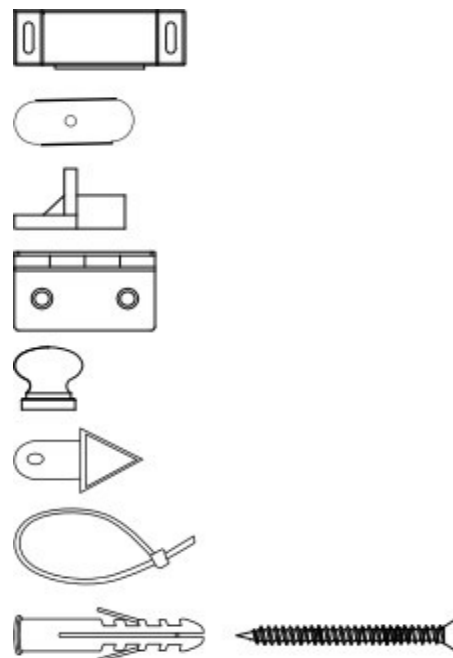

D	Încuietoare magnetică	1
F	placă metalică	1
H	suport de raft	4
P	Balama	2
R	Manier	1
X	suport de perete	4
Y	suport	2
Z	dop de perete și șurub	2