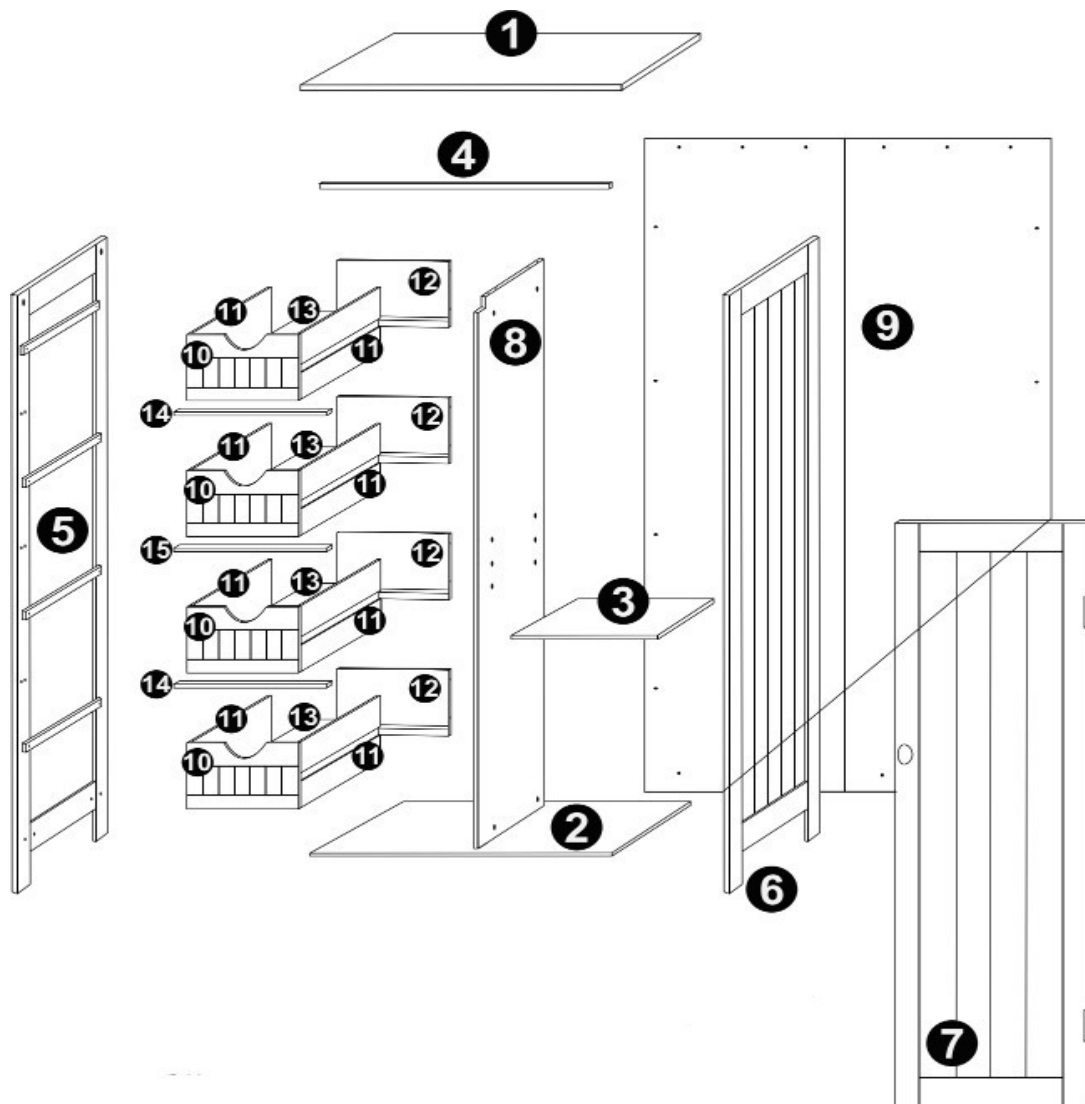

Dulap de depozitare cu sertare

DeepL Translate_ Nejpřesnější překladáč na světě

AVERTISMENT DE SIGURANȚĂ:

- - Recomandăm ca 2 adulți să asambleze comodă pas cu pas, urmând instrucțiunile.
 - Nu vă recomandăm să folosiți burghie / șurubelnițe fără fir, deoarece acestea pot deteriora comoda. Utilizați numai șurubelnițe manuale.
 - Nu folosiți comoda dacă lipsesc sau sunt deteriorate piese, deoarece ar putea rezulta daune materiale sau vătămări corporale, pentru care vânzătorul nu este responsabil.
 - Această comodă este destinată exclusiv utilizării în interior.
 - Nu stați în picioare și nu vă așezați pe comodă.
 - Așezați comoda pe o podea plană.
 - Nu așezați comoda în încăperi umede pentru a preveni apariția mușgaiului.
 - Nu expuneți comoda la lumina directă a soarelui sau la ploaie. Acest lucru poate accelera deformarea, decolorarea sau crăparea.
 - Păstrați materialele de ambalare, cum ar fi folia de plastic, pungile și spuma, departe de bebelușii și copiii. Nu lăsați copiii singuri în apropierea comodei asamblate.

1. placă superioară x 1
2. Placă inferioară x 1
3. raft x 1
4. șină de susținere x 1
5. panoul lateral stâng x 1
6. panoul lateral drept x 1
7. ușă x 1
8. Panou de perete din mijloc x 1
9. Panoul din spate x 1
10. panoul frontal al sertarului x 4
11. Panou lateral de sertar x 8
12. Panou spate sertar x 4
13. fundul sertarului x 4
14. Panou de susținere x 2
15. Panou de susținere centrală x 1

<p>1</p> 	<p>2</p> 	<p>3</p> 
<p>4</p> 	<p>5</p> 	<p>6</p> 
<p>7</p> 	<p>8</p> 	<p>9</p> 
<p>10</p> 	<p>11</p> 	<p>12</p> 

A	bolț de lemn M6X30	26
B	Cama M15x10	12
C	șurub cu came M6 x 35	12
E	Surub M3x14	4
G	Surub M3x12	1
J	Surub M3x12	18
M	Surub M3x25	32
O	Surub M4x30	2
Q	Surub M3x12	8
S	Surub M4x14	1