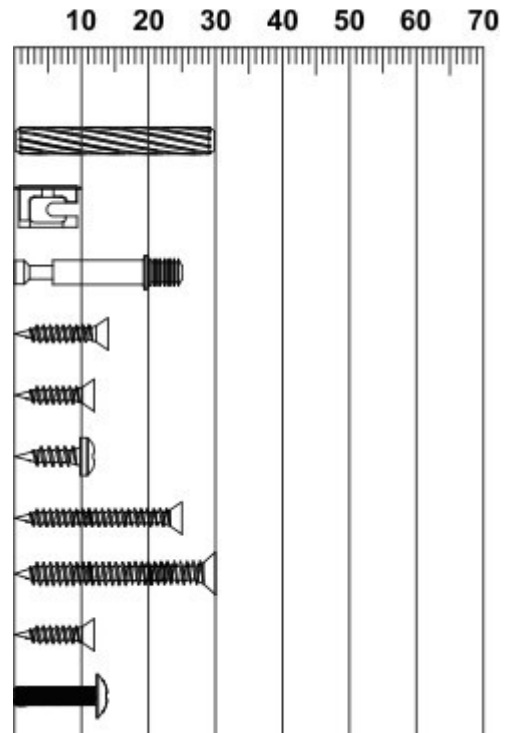

Dulap de depozitare cu sertare

DeepL Translate_ Nejpřesnější překladáč na světě

AVERTISMENT DE SIGURANȚĂ:

- - Recomandăm ca 2 adulți să asambleze comodă pas cu pas, urmând instrucțiunile.
 - Nu vă recomandăm să folosiți burghie / șurubelnițe fără fir, deoarece acestea pot deteriora comoda. Utilizați numai șurubelnițe manuale.
 - Nu folosiți comoda dacă lipsesc sau sunt deteriorate piese, deoarece ar putea rezulta daune materiale sau vătămări corporale, pentru care vânzătorul nu este responsabil.
 - Această comodă este destinată exclusiv utilizării în interior.
 - Nu stați în picioare și nu vă așezați pe comodă.
 - Așezați comoda pe o podea plană.
 - Nu așezați comoda în încăperi umede pentru a preveni apariția mușgaiului.
 - Nu expuneți comoda la lumina directă a soarelui sau la ploaie. Acest lucru poate accelera deformarea, decolorarea sau crăparea.
 - Păstrați materialele de ambalare, cum ar fi folia de plastic, pungile și spuma, departe de bebelușii și copiii. Nu lăsați copiii singuri în apropierea comodei asamblate.

1. placă superioară x 1
2. Placă inferioară x 1
3. raft x 1
4. șină de susținere x 1
5. panoul lateral stâng x 1
6. panoul lateral drept x 1
7. ușă x 1
8. Panou de perete din mijloc x 1
9. Panoul din spate x 1
10. panoul frontal al sertarului x 4
11. Panou lateral de sertar x 8
12. Panou spate sertar x 4
13. fundul sertarului x 4
14. Panou de susținere x 2
15. Panou de susținere centrală x 1

<p>1</p> 	<p>2</p> 	<p>3</p> 
<p>4</p> 	<p>5</p> 	<p>6</p> 
<p>7</p> 	<p>8</p> 	<p>9</p> 
<p>10</p> 	<p>11</p> 	<p>12</p> 

A	bolț de lemn M6X30	26
B	Cama M15x10	12
C	șurub cu came M6 x 35	12
E	Surub M3x14	4
G	Surub M3x12	1
J	Surub M3x12	18
M	Surub M3x25	32
O	Surub M4x30	2
Q	Surub M3x12	8
S	Surub M4x14	1