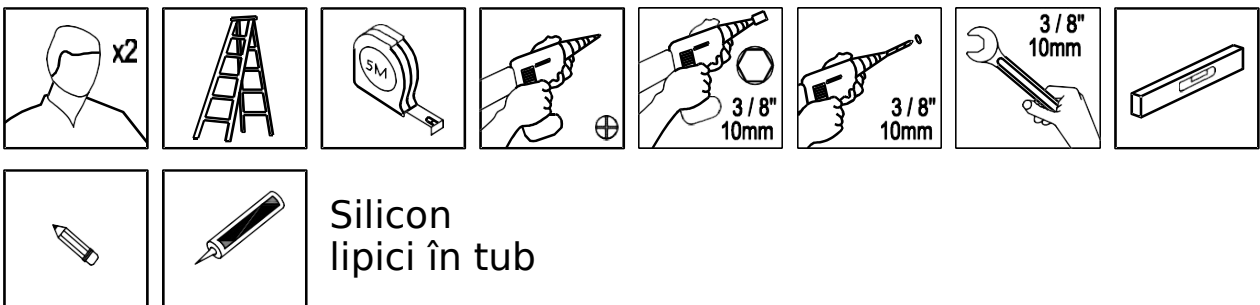

PERGOLĂ PENTRU GRĂDINĂ

INSTRUCȚIUNI DE UTILIZARE / INSTRUCȚIUNI DE ASAMBLARE
PERGOLĂ BRUCE H

Silicon
lipici în tub

Dimensiuni pergolă BRUCE H:

Dimensiunile suprafeței necesare pentru asamblare pergolă BRUCE H: