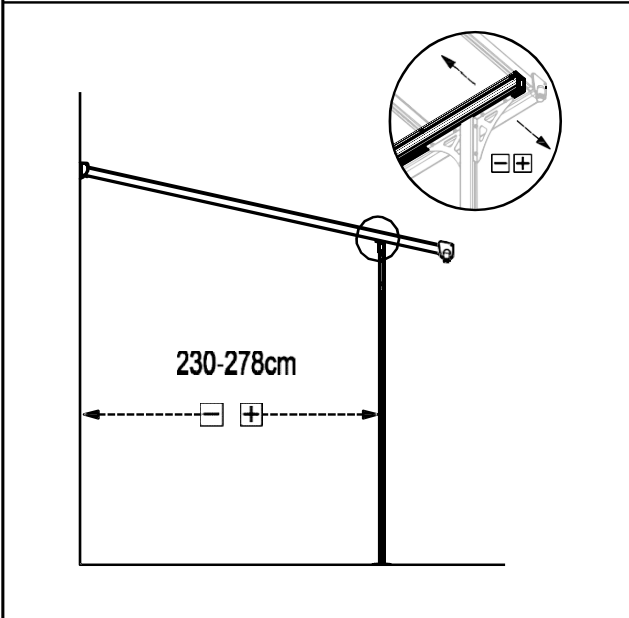

PERGOLĂ PENTRU GRĂDINĂ

INSTRUCȚIUNI DE UTILIZARE / INSTRUCȚIUNI DE ASAMBLARE
PERGOLĂ BRUCE H

Silicon
lipici în tub

Dimensiuni pergolă BRUCE H:

Dimensiunile suprafeței necesare pentru asamblare pergolă BRUCE H:

	Foto	MM	Buc.	Etichetă	Foto	MM	buc.
Ba-1		120	x3				x1
Ba-2		200	x1			10-12mm	x1
Ba-3		100	x1				
Ba-4		270	x6				
Ba-6		190	x1				
Ba-8		2000	x3				
Ba-14		400	x1				
Ba-D19a		3000	x8				
Ba-D20a		3000	x2				
Ba-21			x8				
Ba-H5		2759	x1				
Ba-G5a		2759	x1				
Ba-H12		2759	x1				
Ba-G12a		2759	x1				
Ba-H24		2759	x1				
Ba-G24a		2759	x1				
Ba-H25		2759	x1				
Ba-G25a		2759	x1				
Ba-D23a		3010	x9				
Ba-P1L			x1				
Ba-P1R			x1				
Ba-P2L			x1				
Ba-P2R			x1				
Ba-P3L			x1				
Ba-P3R			x1				
Ba-P5			x1				
Ba-H26		ST4x10	x4				
Ba-H27		M6x12	x60				
Ba-H28		M6	x60				
Ba-H29		ST4x24	x8				
Ba-H30		M6	x22				
Ba-H31		M6	x22				
Ba-H32		ST5.5x40	x22				
Ba-H33		ST4x20	x42				
Ba-H34		M6	x68				