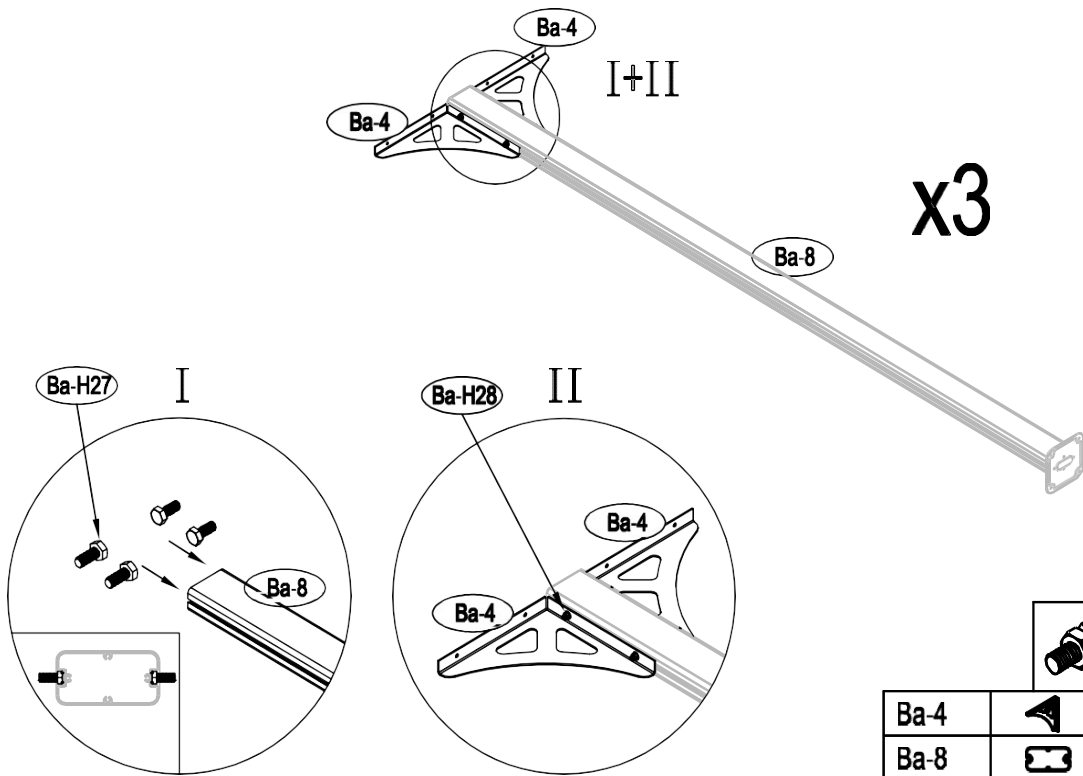

PERGOLĂ PENTRU GRĂDINĂ

INSTRUCȚIUNI DE UTILIZARE / INSTRUCȚIUNI DE ASAMBLARE
PERGOLĂ BRUCE H

Silicon
lipici în tub

Dimensiuni pergolă BRUCE H:

Dimensiunile suprafeței necesare pentru asamblare pergolă BRUCE H:

	Foto	MM	Buc.	Etichetă	Foto	MM	buc.
Ba-1		120	x3				x1
Ba-2		200	x1			10-12mm	x1
Ba-3		100	x1				
Ba-4		270	x6				
Ba-6		190	x1				
Ba-8		2000	x3				
Ba-14		400	x1				
Ba-D19a		3000	x8				
Ba-D20a		3000	x2				
Ba-21			x8				
Ba-H5		2759	x1				
Ba-G5a		2759	x1				
Ba-H12		2759	x1				
Ba-G12a		2759	x1				
Ba-H24		2759	x1				
Ba-G24a		2759	x1				
Ba-H25		2759	x1				
Ba-G25a		2759	x1				
Ba-D23a		3010	x9				
Ba-P1L			x1				
Ba-P1R			x1				
Ba-P2L			x1				
Ba-P2R			x1				
Ba-P3L			x1				
Ba-P3R			x1				
Ba-P5			x1				
Ba-H26		ST4x10	x4				
Ba-H27		M6x12	x60				
Ba-H28		M6	x60				
Ba-H29		ST4x24	x8				
Ba-H30		M6	x22				
Ba-H31		M6	x22				
Ba-H32		ST5.5x40	x22				
Ba-H33		ST4x20	x42				
Ba-H34		M6	x68				

1

Ba-1		x3
Ba-8		x3
Ba-H33		x12

2

Ba-4		x6
Ba-8		x3
Ba-H27		x12
Ba-H28		x12

1

3

4

2