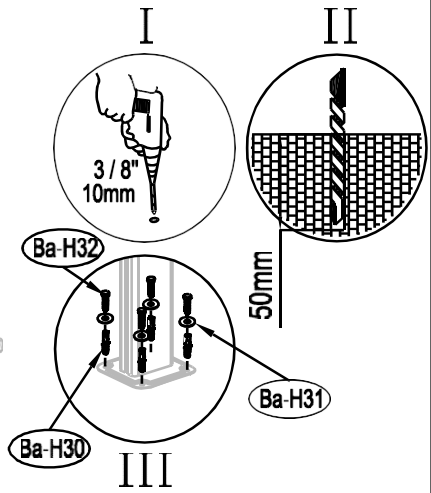

Ba-D23a		x9
---------	--	----

12

25

Ba-D23a		x9
---------	---	----

26

Ba-21		x8
Ba-H27		x8
Ba-H33		x16

27

Ba-H27		x2
--------	---	----

28

Ba-H28		x10
--------	---	-----

29

30

31

I&II&III **x3**

Ba-H30		x12
Ba-H31		x12
Ba-H32		x12

32

Ba-H34		x68
--------	--	-----

(PL) (HU) (CZ) (SK) (SLO) (RO) (HR) (SRB) (LT) (LV) (EST) (UA) (RU)

| INSTRUCTIUNI DE UTILIZARE. VA RUGAM CITITI CU ATENTIE. ȘI PĂSTRATI PENTRU FOLOSIREA ULTERIOARA. AVERTISMENTE IMPORTANTE! Numai pentru uz casnic. Curățare detergent și o cârpă moale. Toate piesele din pachet trebuie montate pe o suprafață plată.