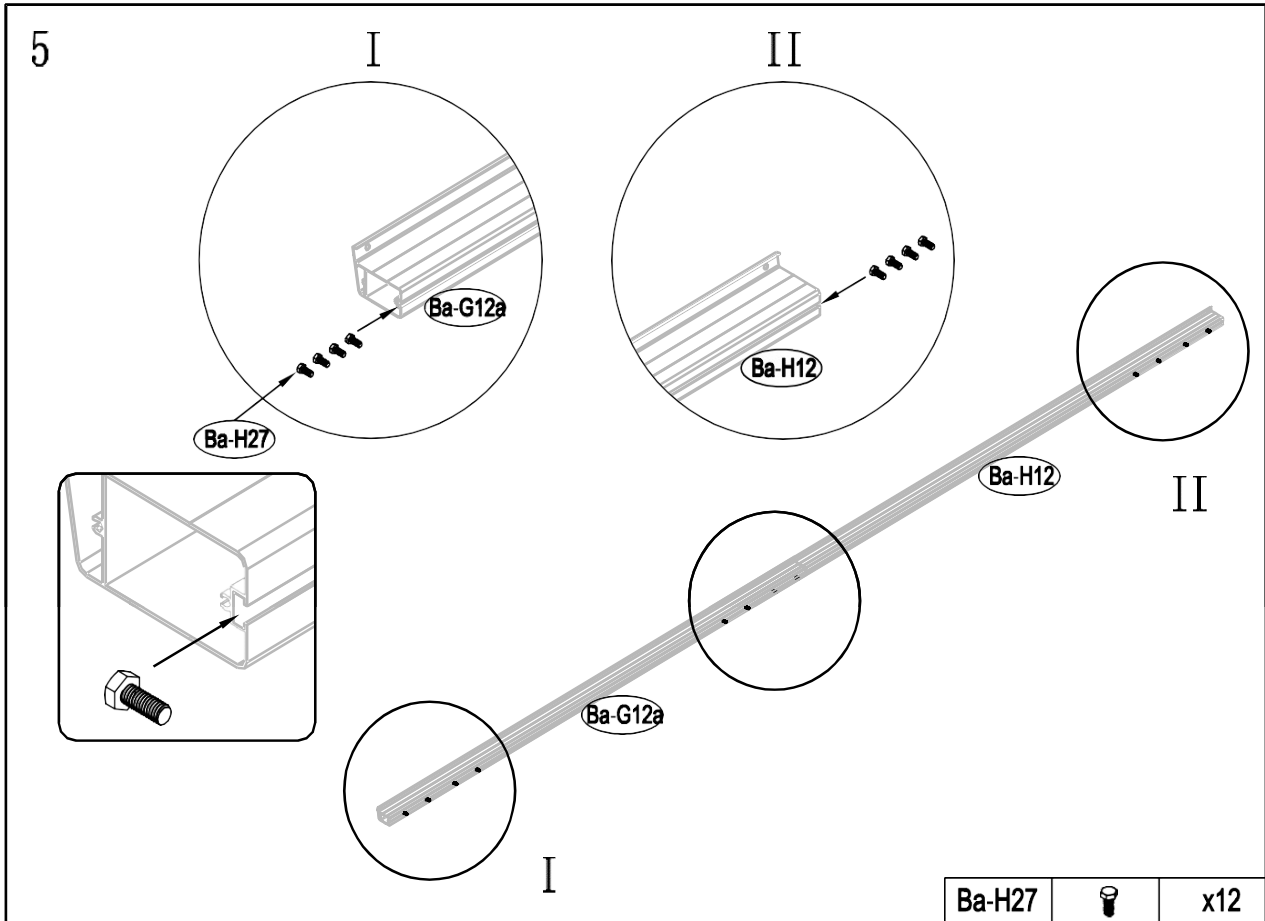

PERGOLĂ PENTRU GRĂDINĂ

INSTRUCȚIUNI DE UTILIZARE / INSTRUCȚIUNI DE ASAMBLARE
PERGOLĂ BRUCE H

Silicon
lipici în tub

Dimensiuni pergolă BRUCE H:

Dimensiunile suprafeței necesare pentru asamblare pergolă BRUCE H:

	Foto	MM	Buc.	Etichetă	Foto	MM	buc.
Ba-1		120	x3				x1
Ba-2		200	x1			10-12mm	x1
Ba-3		100	x1				
Ba-4		270	x6				
Ba-6		190	x1				
Ba-8		2000	x3				
Ba-14		400	x1				
Ba-D19a		3000	x8				
Ba-D20a		3000	x2				
Ba-21			x8				
Ba-H5		2759	x1				
Ba-G5a		2759	x1				
Ba-H12		2759	x1				
Ba-G12a		2759	x1				
Ba-H24		2759	x1				
Ba-G24a		2759	x1				
Ba-H25		2759	x1				
Ba-G25a		2759	x1				
Ba-D23a		3010	x9				
Ba-P1L			x1				
Ba-P1R			x1				
Ba-P2L			x1				
Ba-P2R			x1				
Ba-P3L			x1				
Ba-P3R			x1				
Ba-P5			x1				
Ba-H26		ST4x10	x4				
Ba-H27		M6x12	x60				
Ba-H28		M6	x60				
Ba-H29		ST4x24	x8				
Ba-H30		M6	x22				
Ba-H31		M6	x22				
Ba-H32		ST5.5x40	x22				
Ba-H33		ST4x20	x42				
Ba-H34		M6	x68				

1

Ba-1		x3
Ba-8		x3
Ba-H33		x12

2

Ba-4		x6
Ba-8		x3
Ba-H27		x12
Ba-H28		x12

1

3

4

2