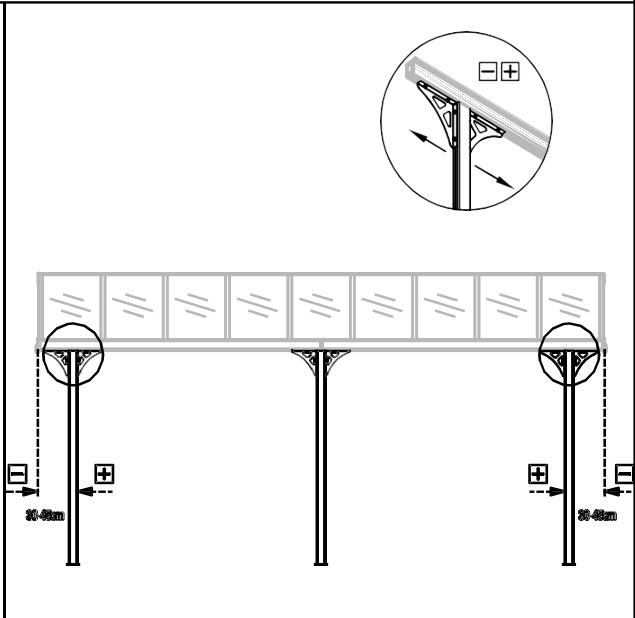

PERGOLĂ PENTRU GRĂDINĂ

INSTRUCȚIUNI DE UTILIZARE / INSTRUCȚIUNI DE ASAMBLARE
PERGOLĂ BRUCE H

Silicon
lipici în tub

Dimensiuni pergolă BRUCE H:

Dimensiunile suprafeței necesare pentru asamblare pergolă BRUCE H:

	Foto	MM	Buc.	Etichetă	Foto	MM	buc.
Ba-1		120	x3				x1
Ba-2		200	x1			10-12mm	x1
Ba-3		100	x1				
Ba-4		270	x6				
Ba-6		190	x1				
Ba-8		2000	x3				
Ba-14		400	x1				
Ba-D19a		3000	x8				
Ba-D20a		3000	x2				
Ba-21			x8				
Ba-H5		2759	x1				
Ba-G5a		2759	x1				
Ba-H12		2759	x1				
Ba-G12a		2759	x1				
Ba-H24		2759	x1				
Ba-G24a		2759	x1				
Ba-H25		2759	x1				
Ba-G25a		2759	x1				
Ba-D23a		3010	x9				
Ba-P1L			x1				
Ba-P1R			x1				
Ba-P2L			x1				
Ba-P2R			x1				
Ba-P3L			x1				
Ba-P3R			x1				
Ba-P5			x1				
Ba-H26		ST4x10	x4				
Ba-H27		M6x12	x60				
Ba-H28		M6	x60				
Ba-H29		ST4x24	x8				
Ba-H30		M6	x22				
Ba-H31		M6	x22				
Ba-H32		ST5.5x40	x22				
Ba-H33		ST4x20	x42				
Ba-H34		M6	x68				

1

Ba-1		x3
Ba-8		x3
Ba-H33		x12

2

Ba-4		x6
Ba-8		x3
Ba-H27		x12
Ba-H28		x12

1

3

4

2