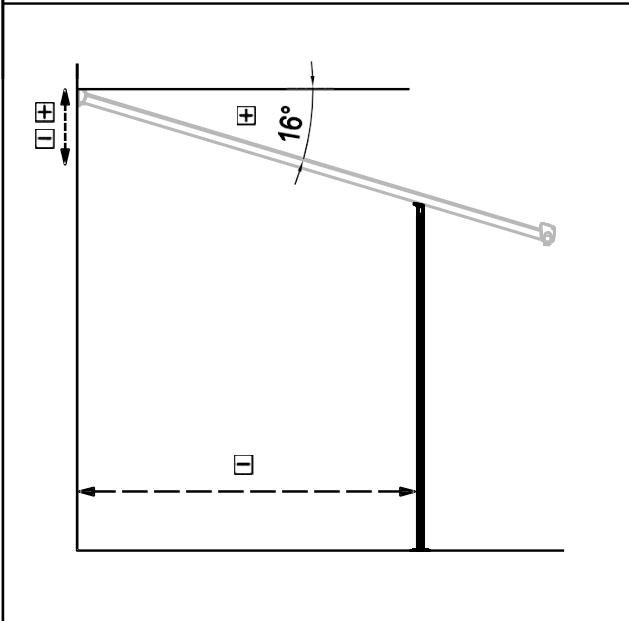

PERGOLĂ PENTRU GRĂDINĂ

INSTRUCȚIUNI DE UTILIZARE / INSTRUCȚIUNI DE ASAMBLARE
PERGOLĂ BRUCE H

Silicon
lipici în tub

Dimensiuni pergolă BRUCE H:

Dimensiunile suprafeței necesare pentru asamblare pergolă BRUCE H:

	Foto	MM	Buc.	Etichetă	Foto	MM	buc.
Ba-1		120	x3				x1
Ba-2		200	x1			10-12mm	x1
Ba-3		100	x1				
Ba-4		270	x6				
Ba-6		190	x1				
Ba-8		2000	x3				
Ba-14		400	x1				
Ba-D19a		3000	x8				
Ba-D20a		3000	x2				
Ba-21			x8				
Ba-H5		2759	x1				
Ba-G5a		2759	x1				
Ba-H12		2759	x1				
Ba-G12a		2759	x1				
Ba-H24		2759	x1				
Ba-G24a		2759	x1				
Ba-H25		2759	x1				
Ba-G25a		2759	x1				
Ba-D23a		3010	x9				
Ba-P1L			x1				
Ba-P1R			x1				
Ba-P2L			x1				
Ba-P2R			x1				
Ba-P3L			x1				
Ba-P3R			x1				
Ba-P5			x1				
Ba-H26		ST4x10	x4				
Ba-H27		M6x12	x60				
Ba-H28		M6	x60				
Ba-H29		ST4x24	x8				
Ba-H30		M6	x22				
Ba-H31		M6	x22				
Ba-H32		ST5.5x40	x22				
Ba-H33		ST4x20	x42				
Ba-H34		M6	x68				

1

Ba-1		x3
Ba-8		x3
Ba-H33		x12

2

Ba-4		x6
Ba-8		x3
Ba-H27		x12
Ba-H28		x12

1

3

4

2