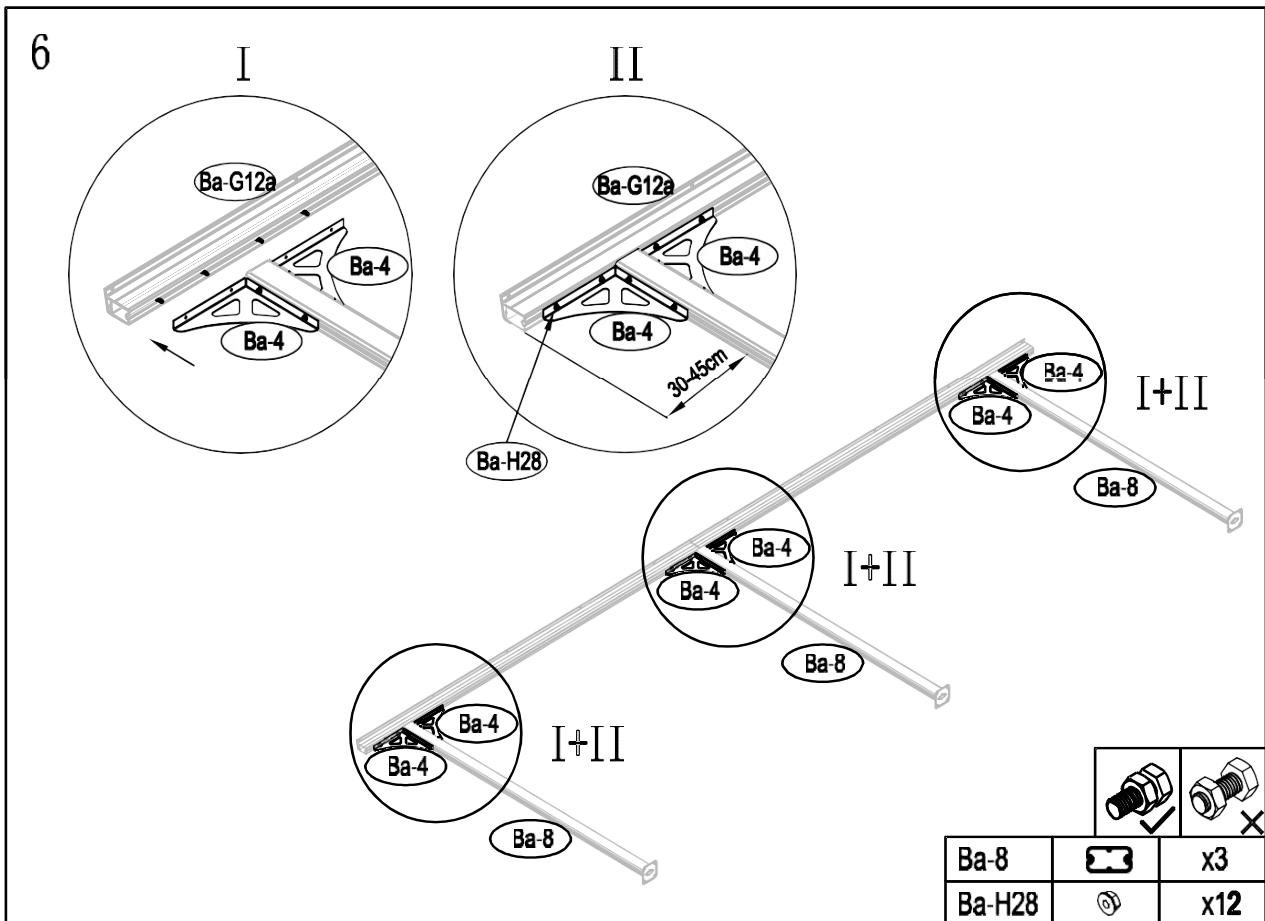

PERGOLĂ PENTRU GRĂDINĂ

INSTRUCȚIUNI DE UTILIZARE / INSTRUCȚIUNI DE ASAMBLARE
PERGOLĂ BRUCE H

Silicon
lipici în tub

Dimensiuni pergolă BRUCE H:

Dimensiunile suprafeței necesare pentru asamblare pergolă BRUCE H:

1

Ba-1		x3
Ba-8		x3
Ba-H33		x12

2

Ba-4		x6
Ba-8		x3
Ba-H27		x12
Ba-H28		x12

1

3

4

2

3

11

Ba-H24		x1
--------	--	----

12

Ba-H30		x5
--------	--	----

13

Ba-6		x1
Ba-H26		x1
Ba-H31		x5
Ba-H32		x5

14

Ba-G24a		x1
---------	---	----

15

Ba-H30		x5
--------	--	----

16

Ba-G24a		x1
Ba-H26		x1
Ba-H31		x5
Ba-H32		x5

17

Ba-3		x1
Ba-H25		x1
Ba-H27		x1
Ba-H28		x1

18