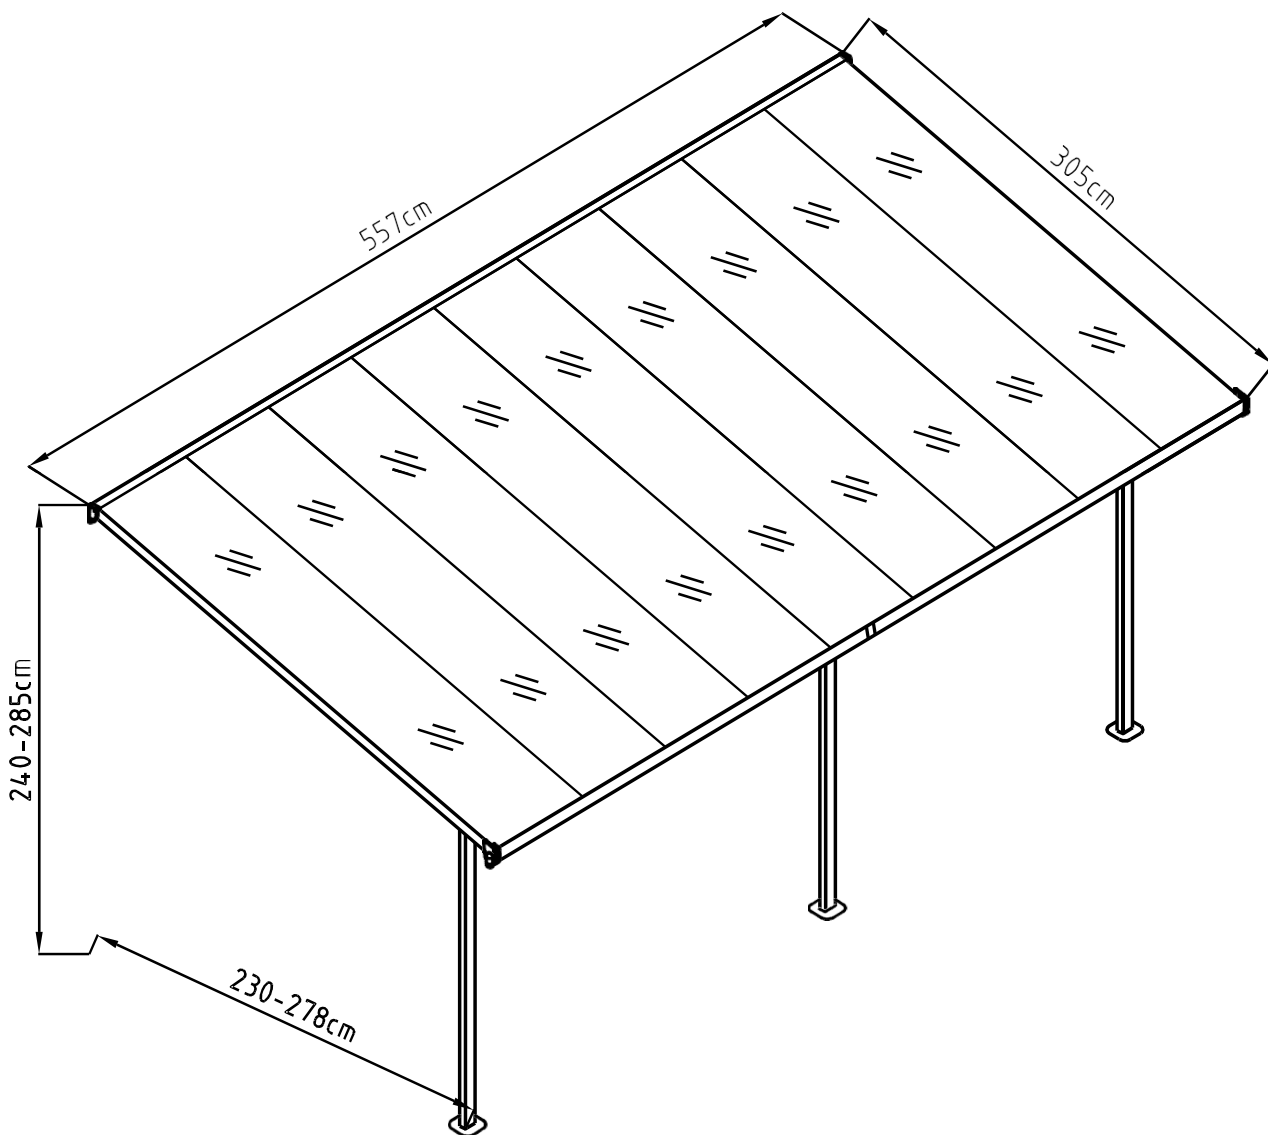

PERGOLĂ PENTRU GRĂDINĂ

INSTRUCȚIUNI DE UTILIZARE / INSTRUCȚIUNI DE ASAMBLARE
PERGOLĂ BRUCE H

Silicon
lipici în tub

Dimensiuni pergolă BRUCE H:

Dimensiunile suprafeței necesare pentru asamblare pergolă BRUCE H:

	Foto	MM	Buc.	Etichetă	Foto	MM	buc.
Ba-1		120	x3				x1
Ba-2		200	x1			10-12mm	x1
Ba-3		100	x1				
Ba-4		270	x6				
Ba-6		190	x1				
Ba-8		2000	x3				
Ba-14		400	x1				
Ba-D19a		3000	x8				
Ba-D20a		3000	x2				
Ba-21			x8				
Ba-H5		2759	x1				
Ba-G5a		2759	x1				
Ba-H12		2759	x1				
Ba-G12a		2759	x1				
Ba-H24		2759	x1				
Ba-G24a		2759	x1				
Ba-H25		2759	x1				
Ba-G25a		2759	x1				
Ba-D23a		3010	x9				
Ba-P1L			x1				
Ba-P1R			x1				
Ba-P2L			x1				
Ba-P2R			x1				
Ba-P3L			x1				
Ba-P3R			x1				
Ba-P5			x1				
Ba-H26		ST4x10	x4				
Ba-H27		M6x12	x60				
Ba-H28		M6	x60				
Ba-H29		ST4x24	x8				
Ba-H30		M6	x22				
Ba-H31		M6	x22				
Ba-H32		ST5.5x40	x22				
Ba-H33		ST4x20	x42				
Ba-H34		M6	x68				

1

Ba-1		x3
Ba-8		x3
Ba-H33		x12

2

Ba-4		x6
Ba-8		x3
Ba-H27		x12
Ba-H28		x12

1

3

4

2