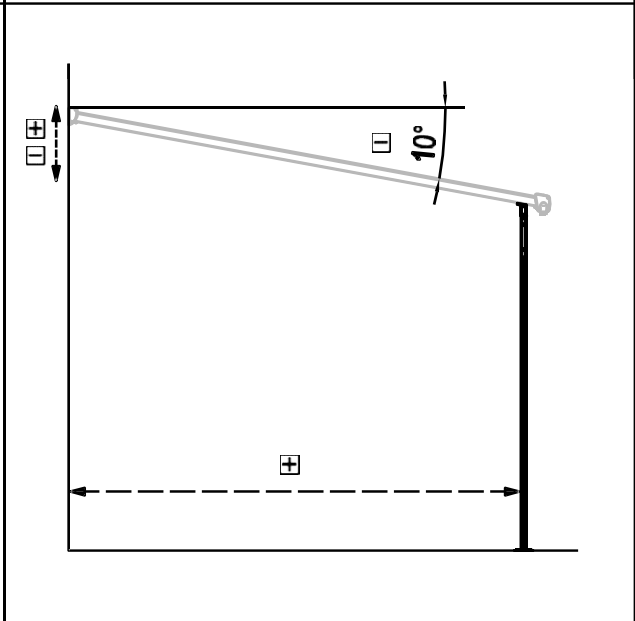

PERGOLĂ PENTRU GRĂDINĂ

INSTRUCȚIUNI DE UTILIZARE / INSTRUCȚIUNI DE ASAMBLARE
PERGOLĂ BRUCE H

Silicon
lipici în tub

Dimensiuni pergolă BRUCE H:

Dimensiunile suprafeței necesare pentru asamblare pergolă BRUCE H:

	Foto	MM	Buc.	Etichetă	Foto	MM	buc.
Ba-1		120	x3				x1
Ba-2		200	x1			10-12mm	x1
Ba-3		100	x1				
Ba-4		270	x6				
Ba-6		190	x1				
Ba-8		2000	x3				
Ba-14		400	x1				
Ba-D19a		3000	x8				
Ba-D20a		3000	x2				
Ba-21			x8				
Ba-H5		2759	x1				
Ba-G5a		2759	x1				
Ba-H12		2759	x1				
Ba-G12a		2759	x1				
Ba-H24		2759	x1				
Ba-G24a		2759	x1				
Ba-H25		2759	x1				
Ba-G25a		2759	x1				
Ba-D23a		3010	x9				
Ba-P1L			x1				
Ba-P1R			x1				
Ba-P2L			x1				
Ba-P2R			x1				
Ba-P3L			x1				
Ba-P3R			x1				
Ba-P5			x1				
Ba-H26		ST4x10	x4				
Ba-H27		M6x12	x60				
Ba-H28		M6	x60				
Ba-H29		ST4x24	x8				
Ba-H30		M6	x22				
Ba-H31		M6	x22				
Ba-H32		ST5.5x40	x22				
Ba-H33		ST4x20	x42				
Ba-H34		M6	x68				

1

Ba-1		x3
Ba-8		x3
Ba-H33		x12

2

Ba-4		x6
Ba-8		x3
Ba-H27		x12
Ba-H28		x12

1

3

4

2