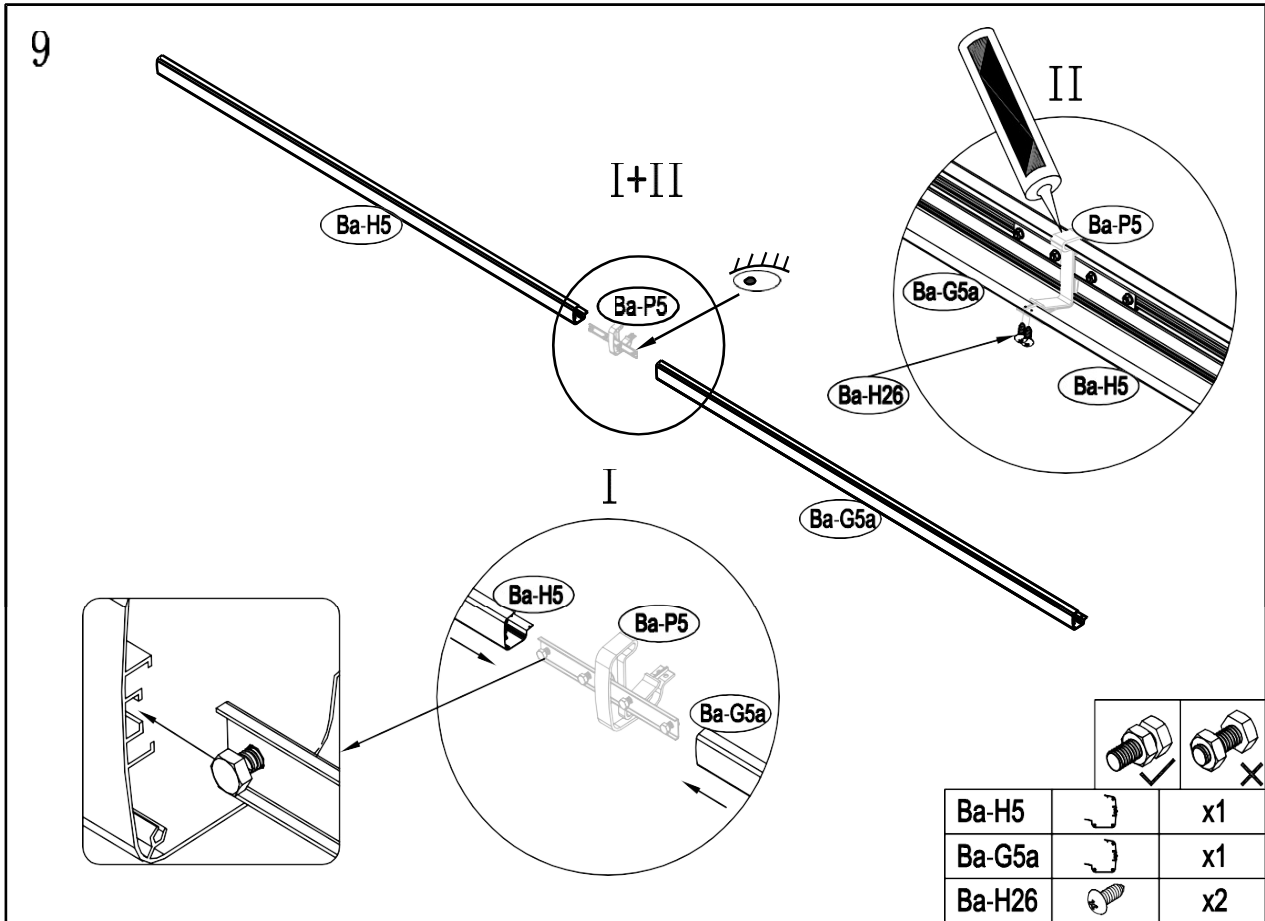

PERGOLĂ PENTRU GRĂDINĂ

INSTRUCȚIUNI DE UTILIZARE / INSTRUCȚIUNI DE ASAMBLARE
PERGOLĂ BRUCE H

Silicon
lipici în tub

Dimensiuni pergolă BRUCE H:

Dimensiunile suprafeței necesare pentru asamblare pergolă BRUCE H:

	Foto	MM	Buc.	Etichetă	Foto	MM	buc.
Ba-1		120	x3				x1
Ba-2		200	x1			10-12mm	x1
Ba-3		100	x1				
Ba-4		270	x6				
Ba-6		190	x1				
Ba-8		2000	x3				
Ba-14		400	x1				
Ba-D19a		3000	x8				
Ba-D20a		3000	x2				
Ba-21			x8				
Ba-H5		2759	x1				
Ba-G5a		2759	x1				
Ba-H12		2759	x1				
Ba-G12a		2759	x1				
Ba-H24		2759	x1				
Ba-G24a		2759	x1				
Ba-H25		2759	x1				
Ba-G25a		2759	x1				
Ba-D23a		3010	x9				
Ba-P1L			x1				
Ba-P1R			x1				
Ba-P2L			x1				
Ba-P2R			x1				
Ba-P3L			x1				
Ba-P3R			x1				
Ba-P5			x1				
Ba-H26		ST4x10	x4				
Ba-H27		M6x12	x60				
Ba-H28		M6	x60				
Ba-H29		ST4x24	x8				
Ba-H30		M6	x22				
Ba-H31		M6	x22				
Ba-H32		ST5.5x40	x22				
Ba-H33		ST4x20	x42				
Ba-H34		M6	x68				

1

Ba-1		x3
Ba-8		x3
Ba-H33		x12

2

Ba-4		x6
Ba-8		x3
Ba-H27		x12
Ba-H28		x12

1

3

4

2

3

11

Ba-H24		x1
--------	--	----

12

Ba-H30		x5
--------	--	----

13

Ba-6		x1
Ba-H26		x1
Ba-H31		x5
Ba-H32		x5

14