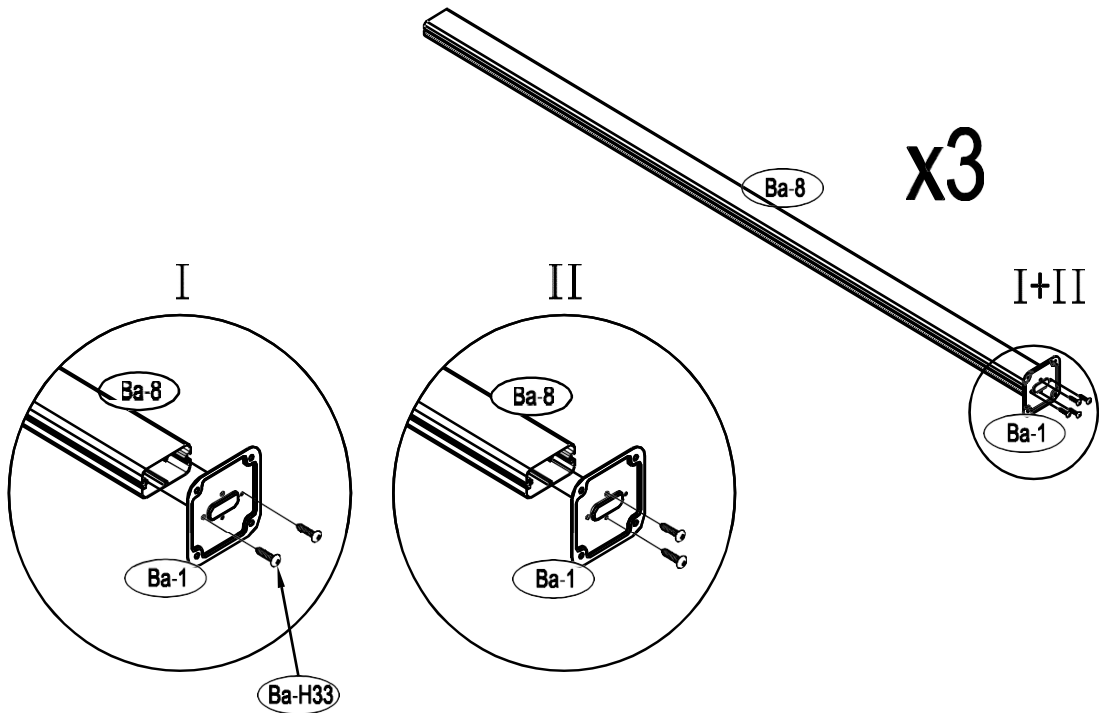

1

Ba-1		x3
Ba-8		x3
Ba-H33		x12

2