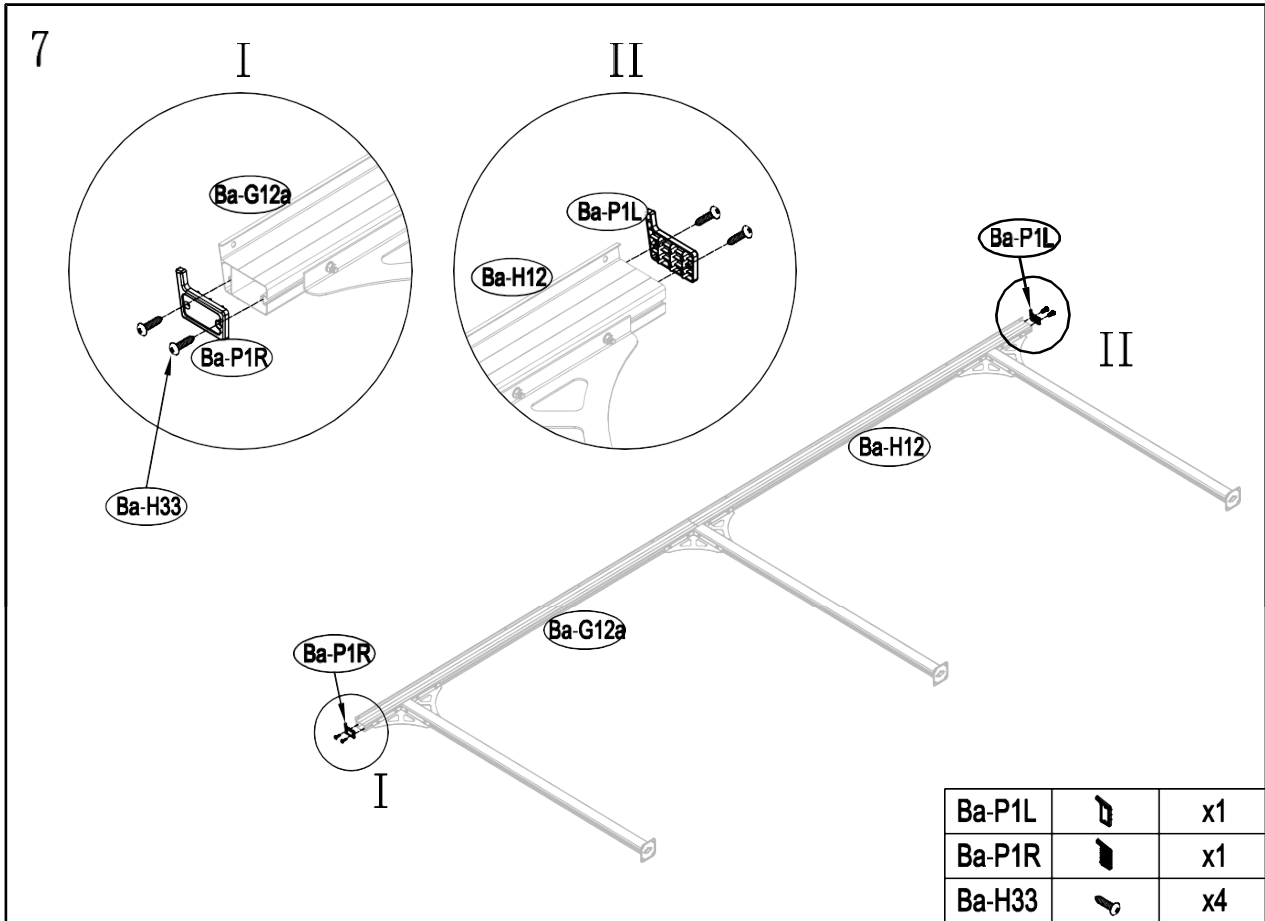

PERGOLĂ PENTRU GRĂDINĂ

INSTRUCȚIUNI DE UTILIZARE / INSTRUCȚIUNI DE ASAMBLARE
PERGOLĂ BRUCE H

Silicon
lipici în tub

Dimensiuni pergolă BRUCE H:

Dimensiunile suprafeței necesare pentru asamblare pergolă BRUCE H:

1

Ba-1		x3
Ba-8		x3
Ba-H33		x12

2

Ba-4		x6
Ba-8		x3
Ba-H27		x12
Ba-H28		x12

1

3

4

2

3

11

Ba-H24		x1
--------	--	----

12

Ba-H30		x5
--------	--	----

13

Ba-6		x1
Ba-H26		x1
Ba-H31		x5
Ba-H32		x5

14

Ba-G24a		x1
---------	---	----

15

Ba-H30		x5
--------	--	----

16

Ba-G24a		x1
Ba-H26		x1
Ba-H31		x5
Ba-H32		x5

17

Ba-3		x1
Ba-H25		x1
Ba-H27		x1
Ba-H28		x1

18