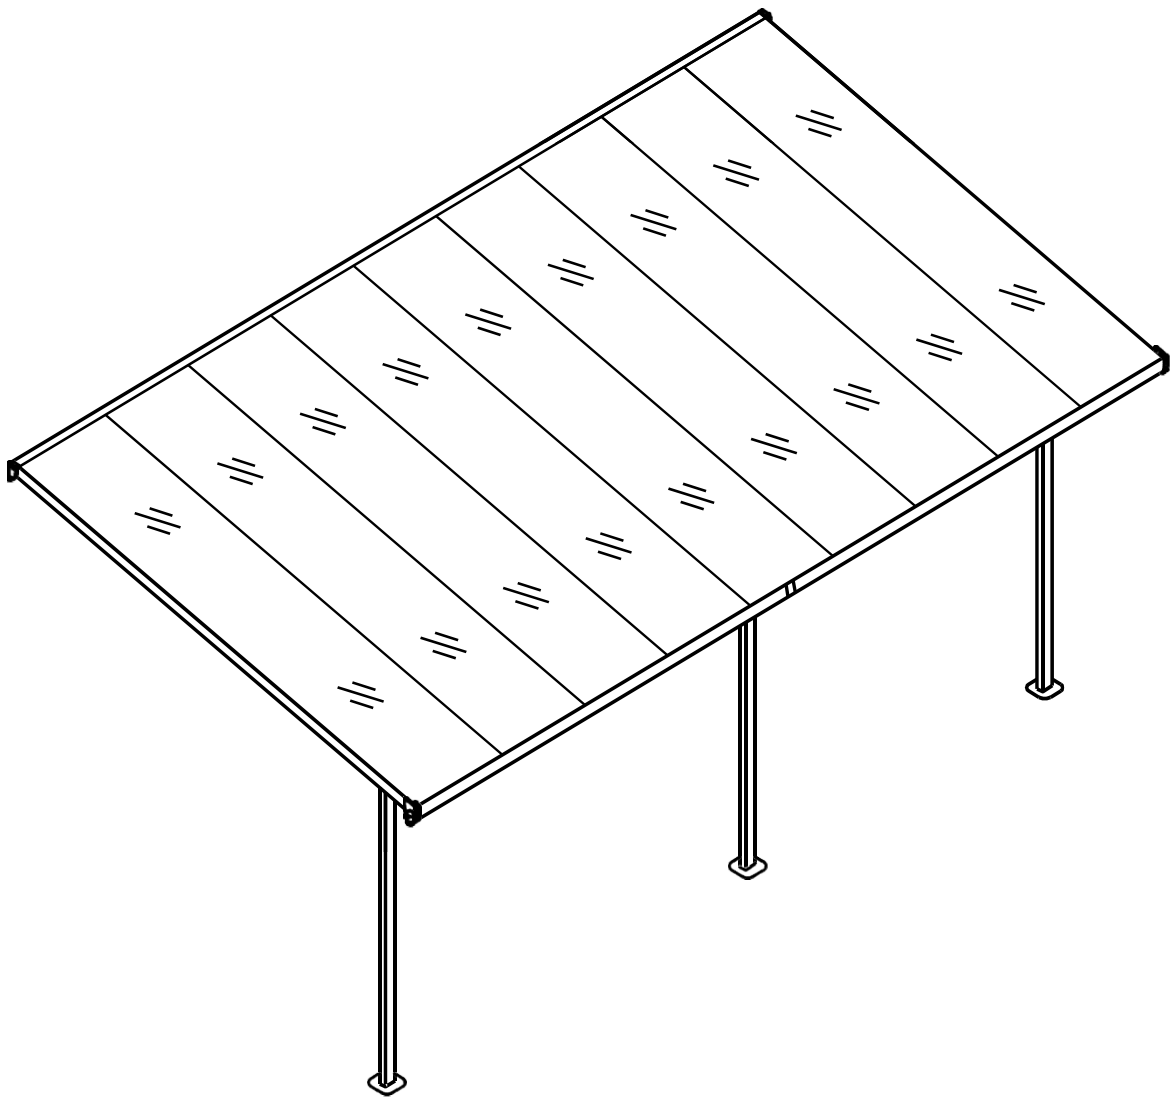

PERGOLĂ PENTRU GRĂDINĂ

INSTRUCȚIUNI DE UTILIZARE / INSTRUCȚIUNI DE ASAMBLARE
PERGOLĂ BRUCE H

Silicon
lipici în tub

Dimensiuni pergolă BRUCE H:

Dimensiunile suprafeței necesare pentru asamblare pergolă BRUCE H:

	Foto	MM	Buc.	Etichetă	Foto	MM	buc.
Ba-1		120	x3				x1
Ba-2		200	x1			10-12mm	x1
Ba-3		100	x1				
Ba-4		270	x6				
Ba-6		190	x1				
Ba-8		2000	x3				
Ba-14		400	x1				
Ba-D19a		3000	x8				
Ba-D20a		3000	x2				
Ba-21			x8				
Ba-H5		2759	x1				
Ba-G5a		2759	x1				
Ba-H12		2759	x1				
Ba-G12a		2759	x1				
Ba-H24		2759	x1				
Ba-G24a		2759	x1				
Ba-H25		2759	x1				
Ba-G25a		2759	x1				
Ba-D23a		3010	x9				
Ba-P1L			x1				
Ba-P1R			x1				
Ba-P2L			x1				
Ba-P2R			x1				
Ba-P3L			x1				
Ba-P3R			x1				
Ba-P5			x1				
Ba-H26		ST4x10	x4				
Ba-H27		M6x12	x60				
Ba-H28		M6	x60				
Ba-H29		ST4x24	x8				
Ba-H30		M6	x22				
Ba-H31		M6	x22				
Ba-H32		ST5.5x40	x22				
Ba-H33		ST4x20	x42				
Ba-H34		M6	x68				

1

Ba-1		x3
Ba-8		x3
Ba-H33		x12

2

Ba-4		x6
Ba-8		x3
Ba-H27		x12
Ba-H28		x12

1

3

4

2