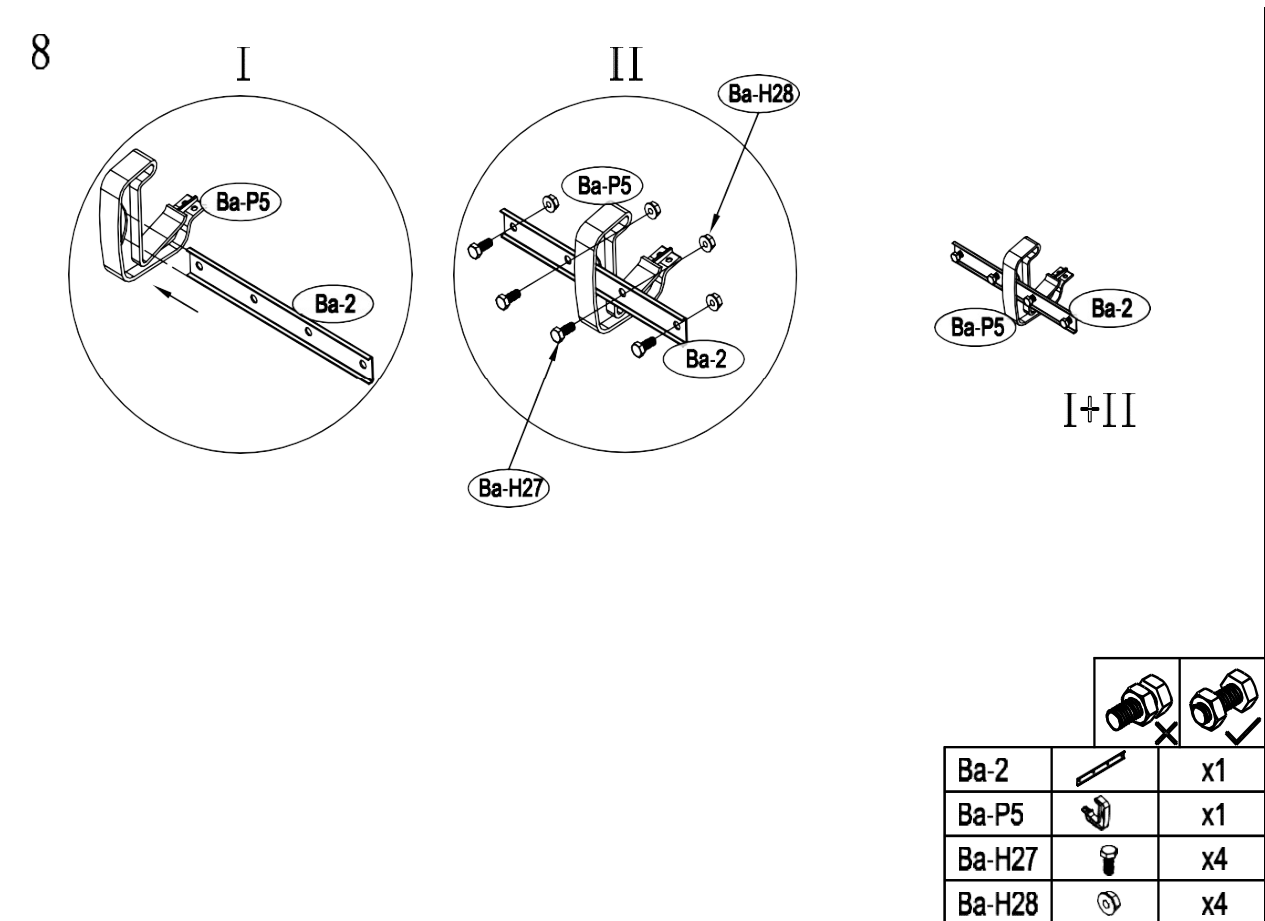

PERGOLĂ PENTRU GRĂDINĂ

INSTRUCȚIUNI DE UTILIZARE / INSTRUCȚIUNI DE ASAMBLARE
PERGOLĂ BRUCE H

Silicon
lipici în tub

Dimensiuni pergolă BRUCE H:

Dimensiunile suprafeței necesare pentru asamblare pergolă BRUCE H:

	Foto	MM	Buc.	Etichetă	Foto	MM	buc.
Ba-1		120	x3				x1
Ba-2		200	x1			10-12mm	x1
Ba-3		100	x1				
Ba-4		270	x6				
Ba-6		190	x1				
Ba-8		2000	x3				
Ba-14		400	x1				
Ba-D19a		3000	x8				
Ba-D20a		3000	x2				
Ba-21			x8				
Ba-H5		2759	x1				
Ba-G5a		2759	x1				
Ba-H12		2759	x1				
Ba-G12a		2759	x1				
Ba-H24		2759	x1				
Ba-G24a		2759	x1				
Ba-H25		2759	x1				
Ba-G25a		2759	x1				
Ba-D23a		3010	x9				
Ba-P1L			x1				
Ba-P1R			x1				
Ba-P2L			x1				
Ba-P2R			x1				
Ba-P3L			x1				
Ba-P3R			x1				
Ba-P5			x1				
Ba-H26		ST4x10	x4				
Ba-H27		M6x12	x60				
Ba-H28		M6	x60				
Ba-H29		ST4x24	x8				
Ba-H30		M6	x22				
Ba-H31		M6	x22				
Ba-H32		ST5.5x40	x22				
Ba-H33		ST4x20	x42				
Ba-H34		M6	x68				

1

Ba-1		x3
Ba-8		x3
Ba-H33		x12

2

Ba-4		x6
Ba-8		x3
Ba-H27		x12
Ba-H28		x12

1

3

4

2

3

11

Ba-H24		x1
--------	--	----

12

Ba-H30		x5
--------	--	----

13

Ba-6		x1
Ba-H26		x1
Ba-H31		x5
Ba-H32		x5

14